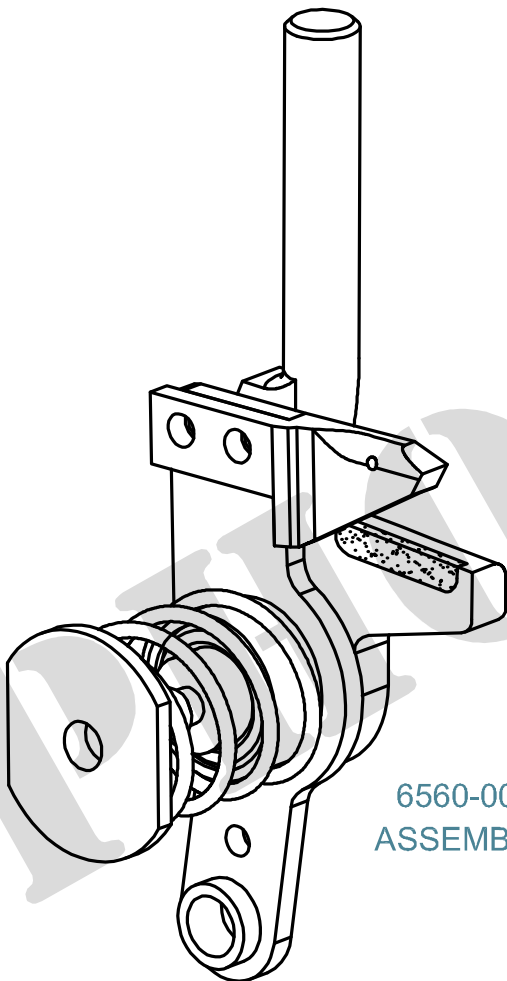

6540 - VEN DE WEILE

● 6541
12240277

● 6542
12240445

6540-00
ASSEMBLY

6550 - (SELVEDGE)

● 6551

● 6553

● 6552

6560 - (SELVEDGE)

6560-00
ASSEMBLY

● 6561

● 6562

MATERIAL CODE : ● SOLID CARBIDE , ○ HSS , ◐ BRAZED CARBIDE , ⊙ TIN COATED