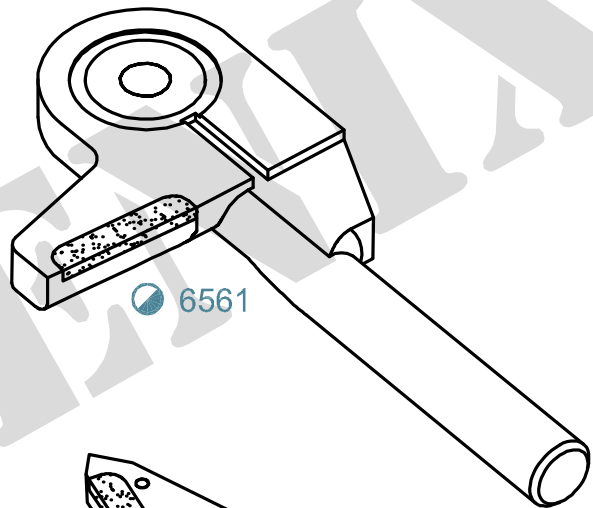

6540 - VEN DE WEILE

● 6541
12240277

● 6542
12240445

6540-00
ASSEMBLY

6550 - (SELVEDGE)

● 6551

● 6553

● 6552

6560 - (SELVEDGE)

6560-00
ASSEMBLY

● 6561

● 6562

MATERIAL CODE : ● SOLID CARBIDE , ○ HSS , ◐ BRAZED CARBIDE , ⊙ TIN COATED