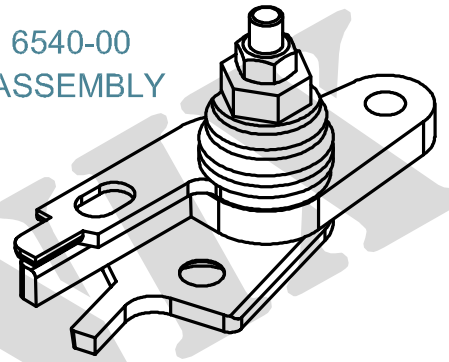

6540 - VEN DE WEILE

● 6541
12240277

● 6542
12240445

6540-00
ASSEMBLY

6550 - (SELVEDGE)

● 6551

● 6553

● 6552

6560 - (SELVEDGE)

6560-00
ASSEMBLY

● 6561

● 6562

MATERIAL CODE : ● SOLID CARBIDE , ○ HSS , ◐ BRAZED CARBIDE , ⊙ TIN COATED